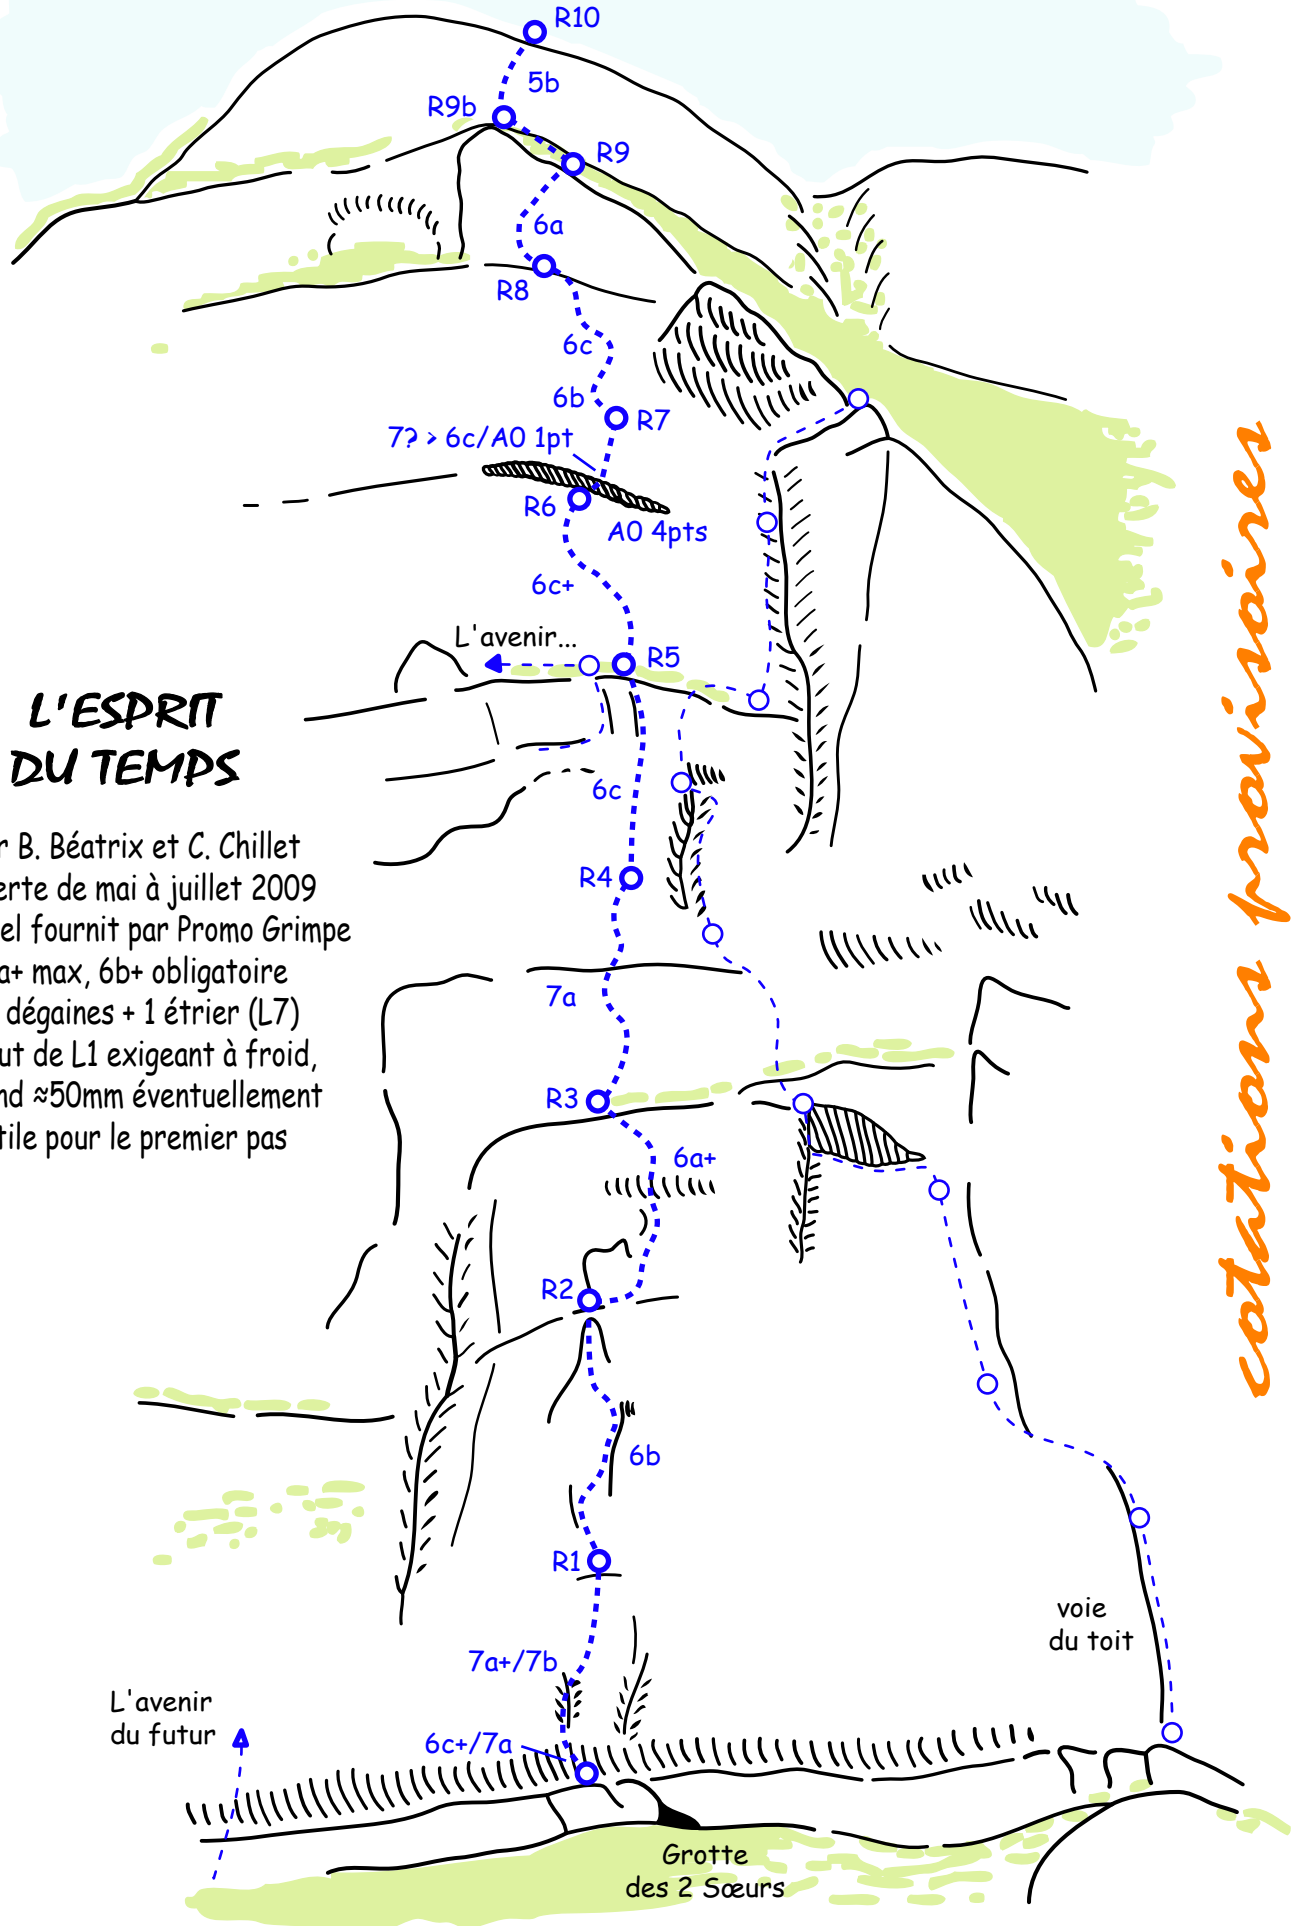

LES DEUX SŒURS - SOPHIE

L'ESPRIT DU TEMPS

par B. Béatrix et C. Chillet
ouverte de mai à juillet 2009
matériel fournit par Promo Grimpe
7a+ max, 6b+ obligatoire
12 dégaines + 1 étrier (L7)
début de L1 exigeant à froid,
friend ≈50mm éventuellement
utile pour le premier pas